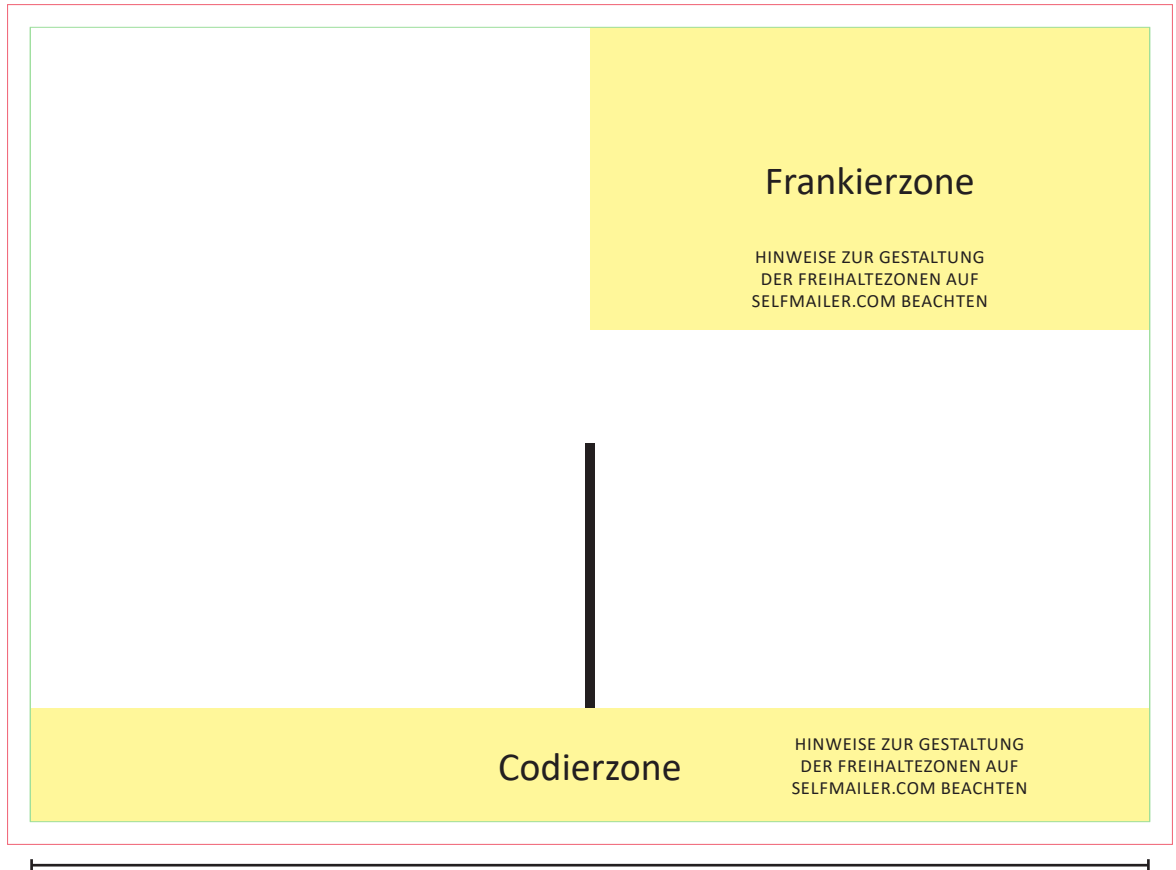

Mailing Postkarte A6
Format: 148 mm x 105 mm

**WICHTIG: Bitte entfernen Sie dieses Template vollständig
aus Ihren Druckdaten vor der Datenübermittlung!**

Vorderseite

Frankierzone

HINWEISE ZUR GESTALTUNG
DER FREIHALTEZONEN AUF
SELFMAILER.COM BEACHTEN

Codierzone

HINWEISE ZUR GESTALTUNG
DER FREIHALTEZONEN AUF
SELFMAILER.COM BEACHTEN

105 mm

148 mm

www.selfmailer.com

Mailing Postkarte A6

Rückseite

105 mm

148 mm

www.selfmailer.com

Legende: