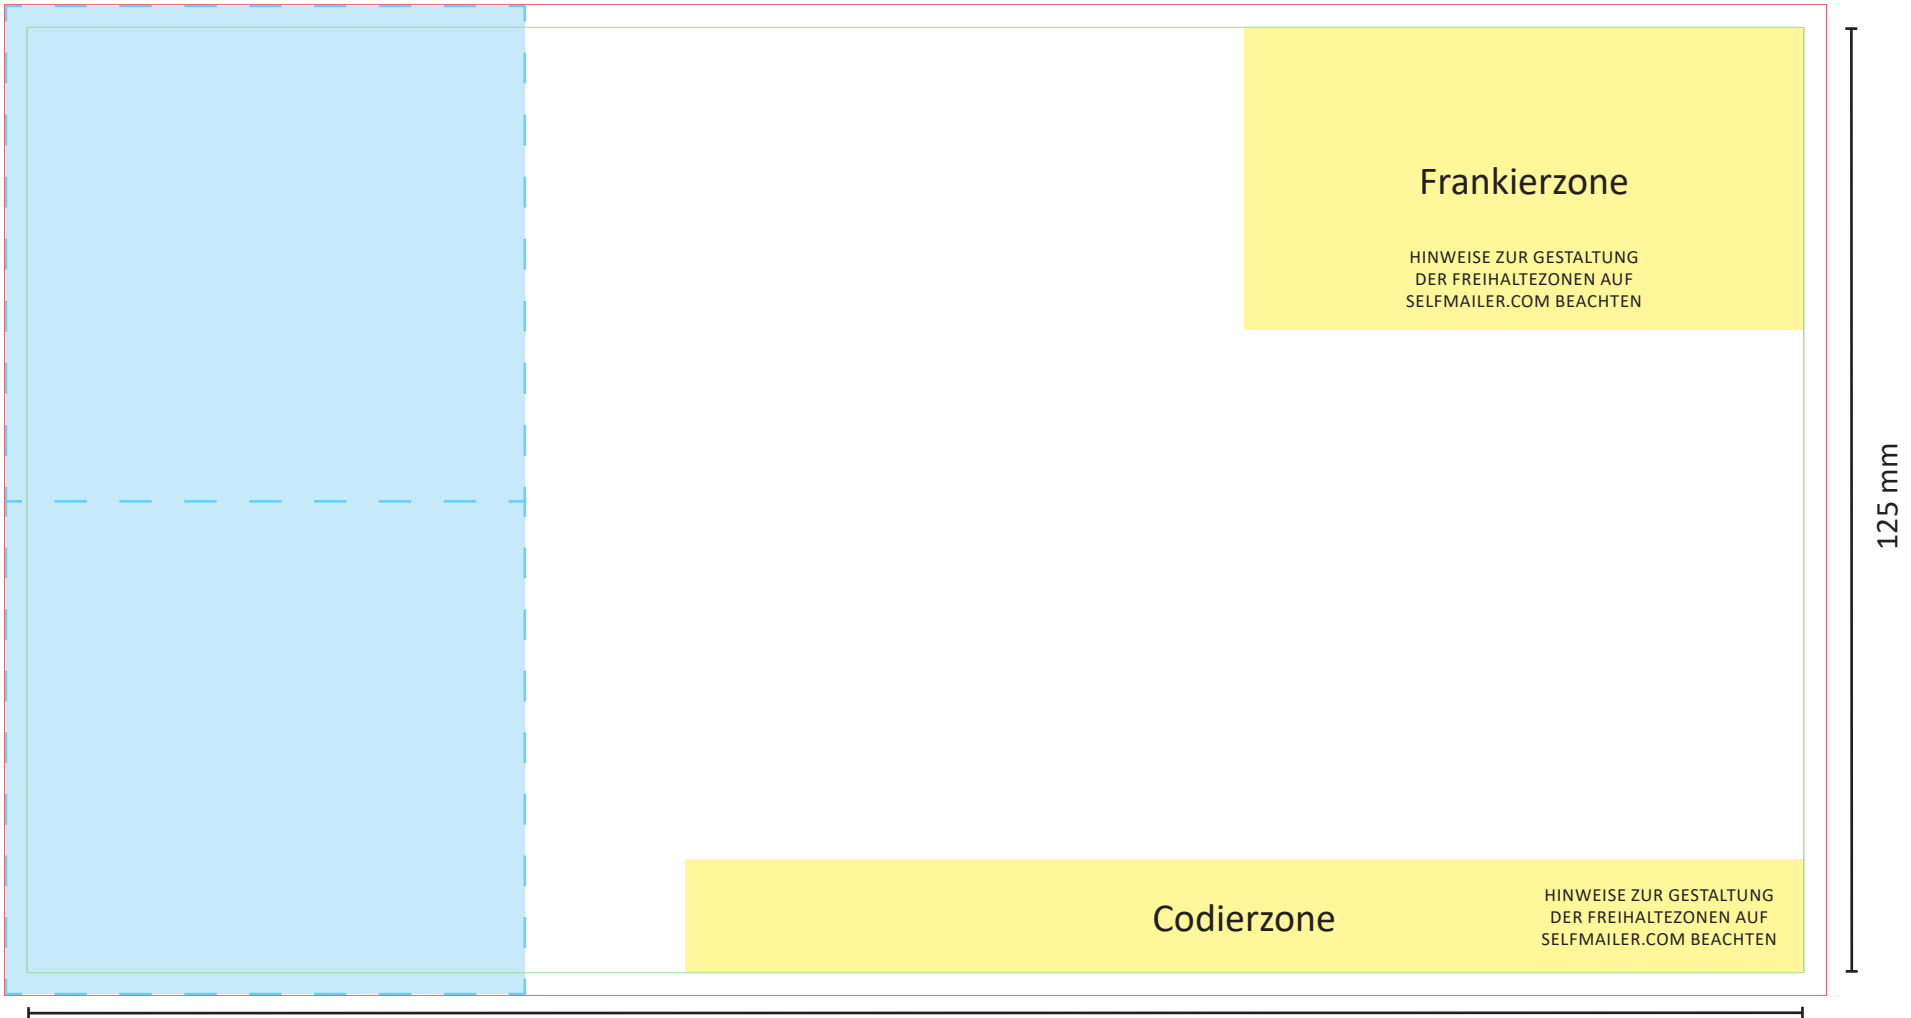

Mailing Postkarte mit 2 Coupons

Format: 235 mm x 125 mm

WICHTIG: Bitte entfernen Sie dieses Template vollständig aus Ihren Druckdaten vor der Datenübermittlung!

Vorderseite

235 mm

125 mm

www.selfmailer.com

Mailing Postkarte mit 2 Coupons

Rückseite

235 mm

125 mm

www.selfmailer.com

Legende: