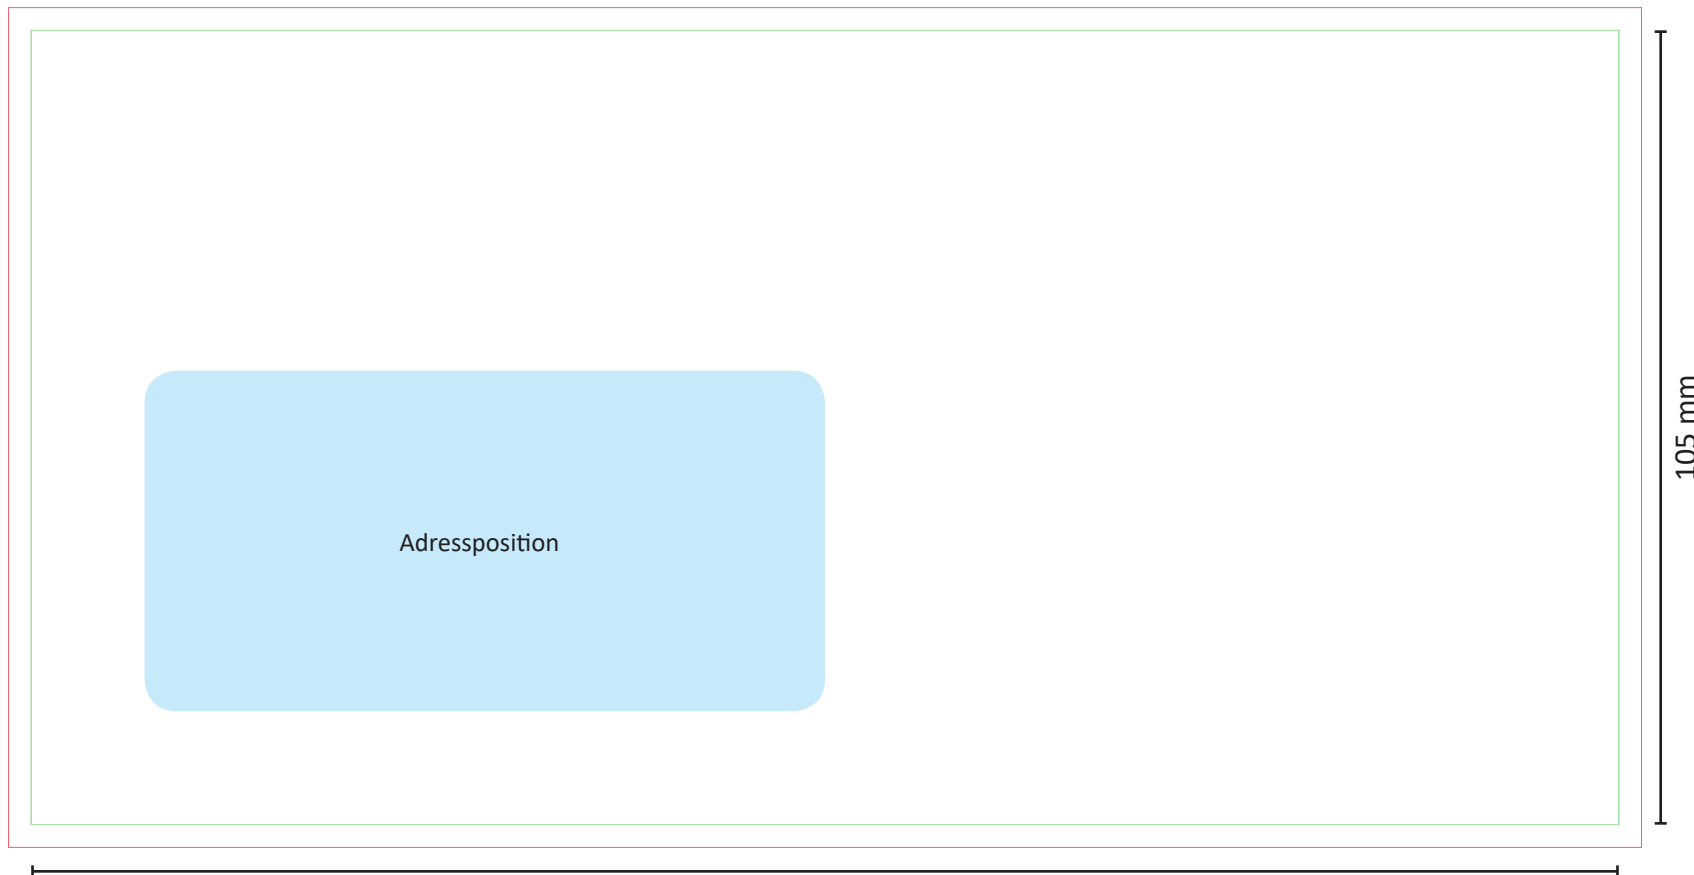

Einleger Postkarte DIN lang für Fenster-Mailer

Format: 210 mm x 105 mm

WICHTIG: Bitte entfernen Sie dieses Template vollständig aus Ihren Druckdaten vor der Datenübermittlung!

Vorderseite

210 mm

105 mm

www.selfmailer.com

Einleger Postkarte DIN lang für Fenster-Mailer

Format: 210 mm x 105 mm

Rückseite

210 mm

105 mm

www.selfmailer.com

Legende: