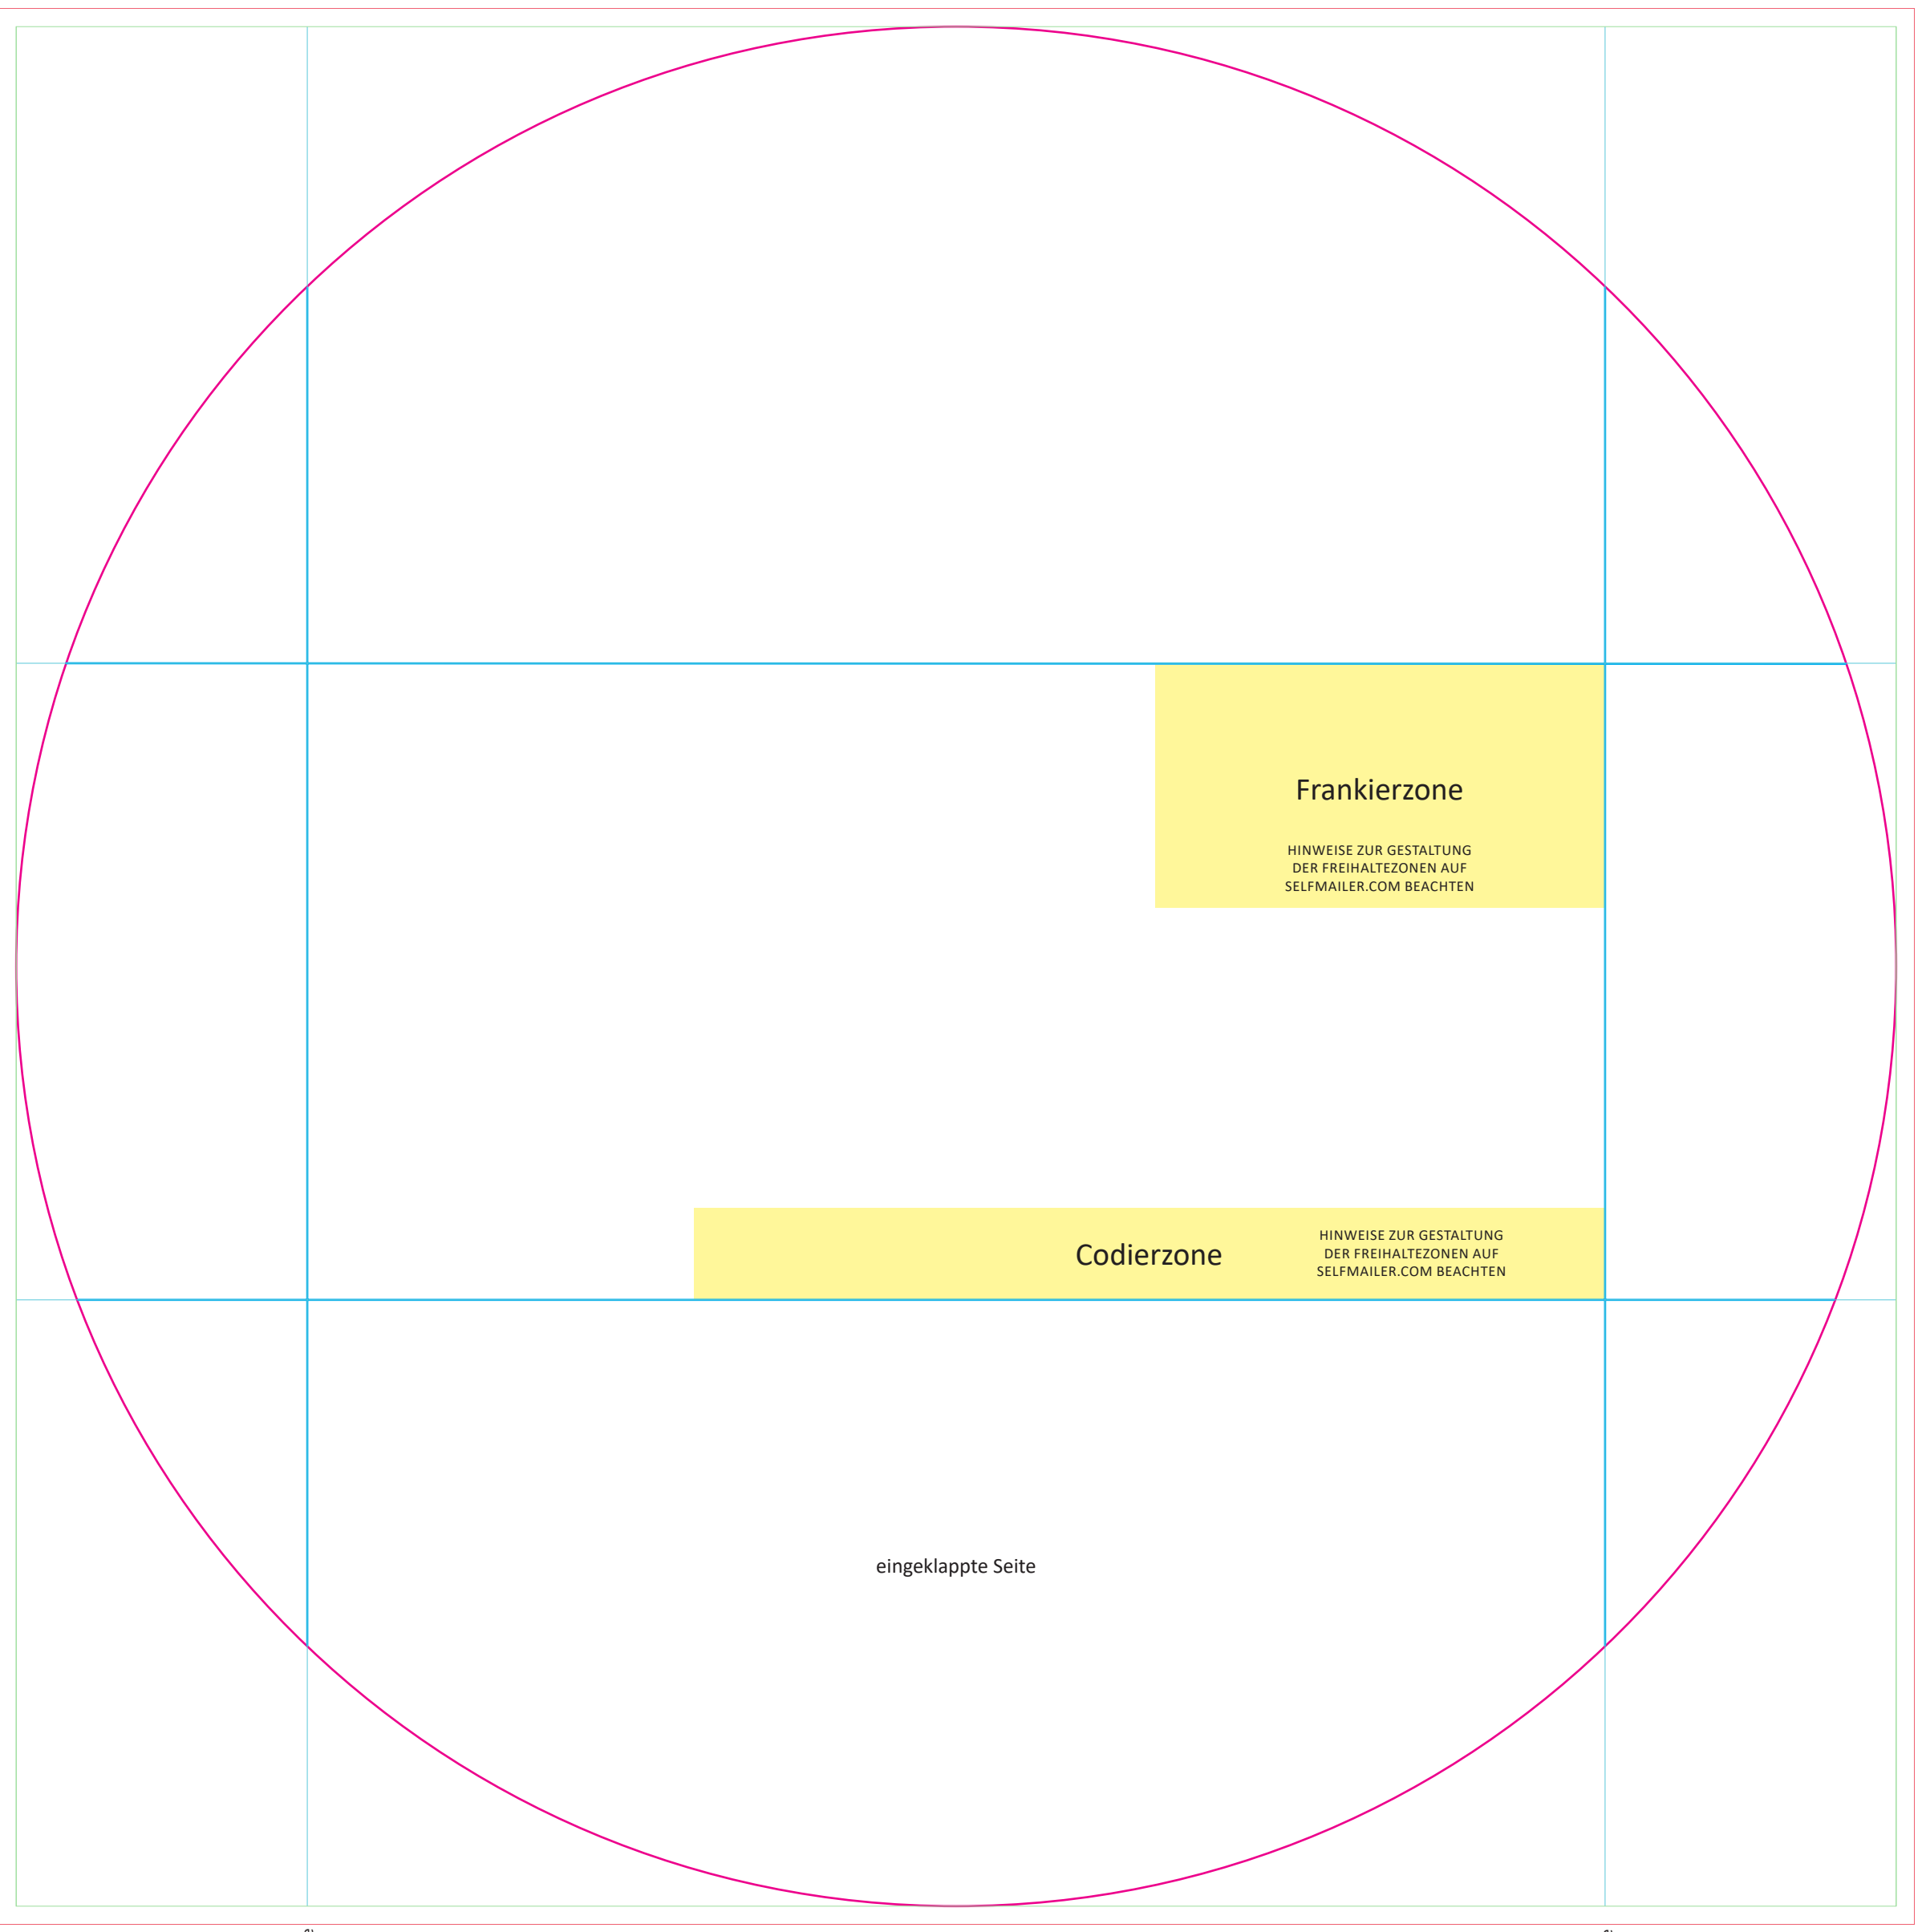

Vorderseite

105 mm

105 mm

100 mm

Falzlinie

Falzlinie

48 mm

Falzlinie

105 mm

Falzlinie

48 mm

### Codierzone

HINWEISE ZUR GESTALTUNG  
DER FREIHALTEZONEN AUF  
SELFMAILER.COM BEACHTEN

eingeklappte Seite

Rund-Mailing

Format: Durchmesser: 310 mm (offen), 214 mm x 105 mm (geschlossen)

Rückseite

105 mm

105 mm

100 mm

Falzlinie

Falzlinie

48 mm

Falzlinie

105 mm

Falzlinie

48 mm